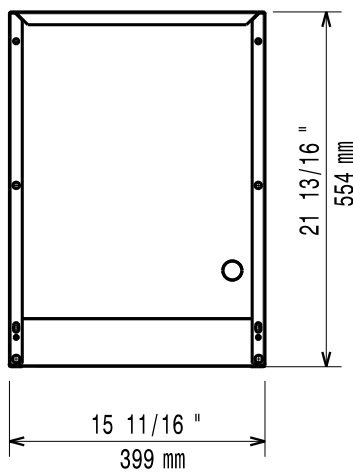

Viktig information

Används ej som
installationshandling. Begär
separat
installationsanvisning.